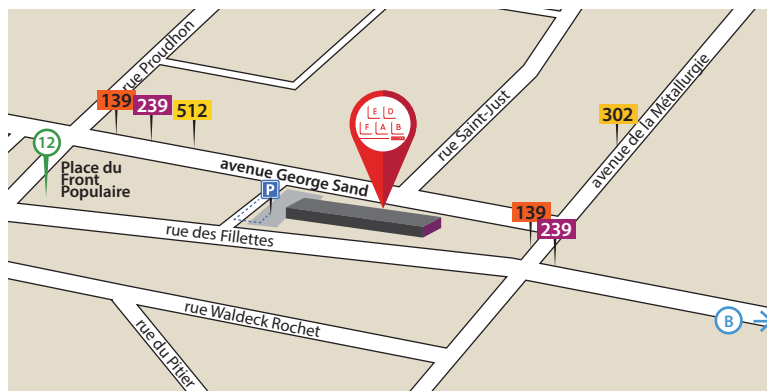

Crédit photos : Cap Digital

EDFAB, C'EST OÙ ?

EdFab (attenant au futur campus Condorcet) se situe à la Maison des Sciences de l'Homme, 20 avenue George Sand, La Plaine Saint-Denis.

Vous cherchez un espace pour travailler, présenter vos offres, expérimenter ou encore travailler ? **Venez nous rencontrer ou contactez-nous.**